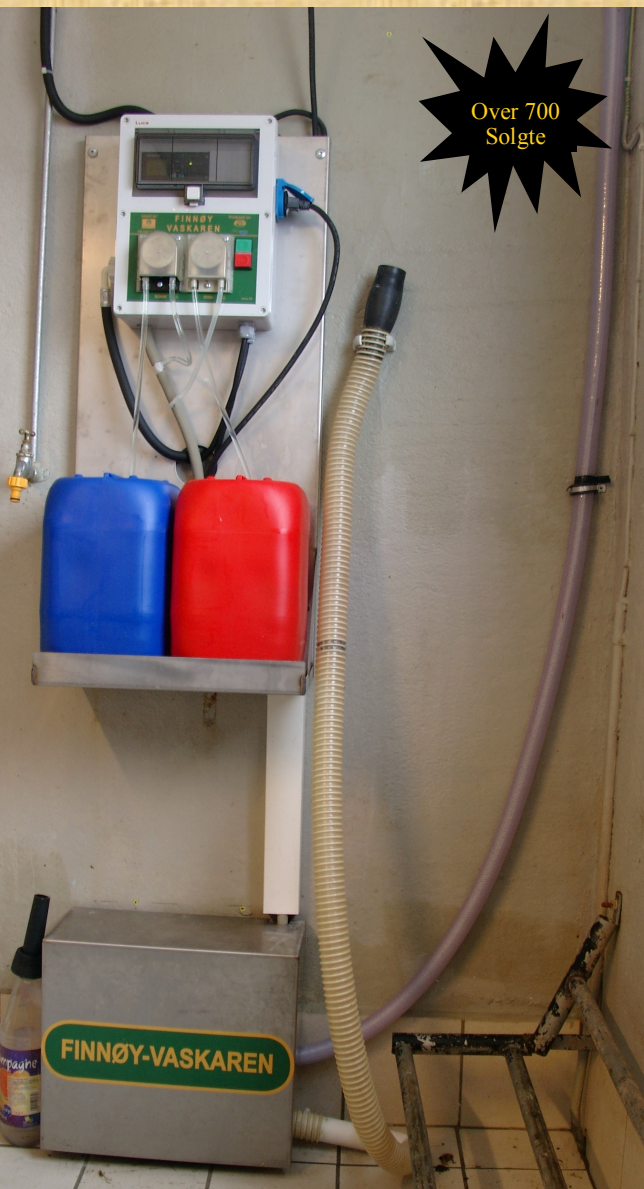

FINNØY-VASKAREN

VASKEAUTOMAT FOR MELKETANKEN

Over 700
Solgte

Dette kan du programmere:

Vannmengde, vasketid og ut-tappingstid kan stilles separat både på forvask, hovedvask, ettervask og kraftvask.

Antall forvask.

Ved liten varmtvanns kapasitet kan hovedvasket utsettes til et gitt klokkeslett.

Doseringsmengde og doseringssyklus på kombi og syre.

Standard utrustning:

Eget kraftvask program kan kjøres ved behov.

Teller som teller gangtiden til doseringspumpene og gir alarm når kannene skal være tomme.

Alarm når vannet inn er under 50°C

Leveres med:

Muller utsluserventil 1 1/2", slange til vanninntak 3/4" og slanger til doseringspumper.

Ledning med 1 fas støpsel og stikkontakt i skap til vaskepumpe, dvs. enkel og rimelig å montere (ingen elektriker)!

Ekstra utstyr

Rustfritt stativ for vasker og kanner: kr. 1 000,

Vaskepumpe: kr. 3 000,-

Ny vaskeslanger med Y og 2 bend: kr. 450,-

Kaltvannsventil kr. 500,-

Vaskeren har følgende mål:
400x300x100 (h,b,d)

Pris tankvasker: