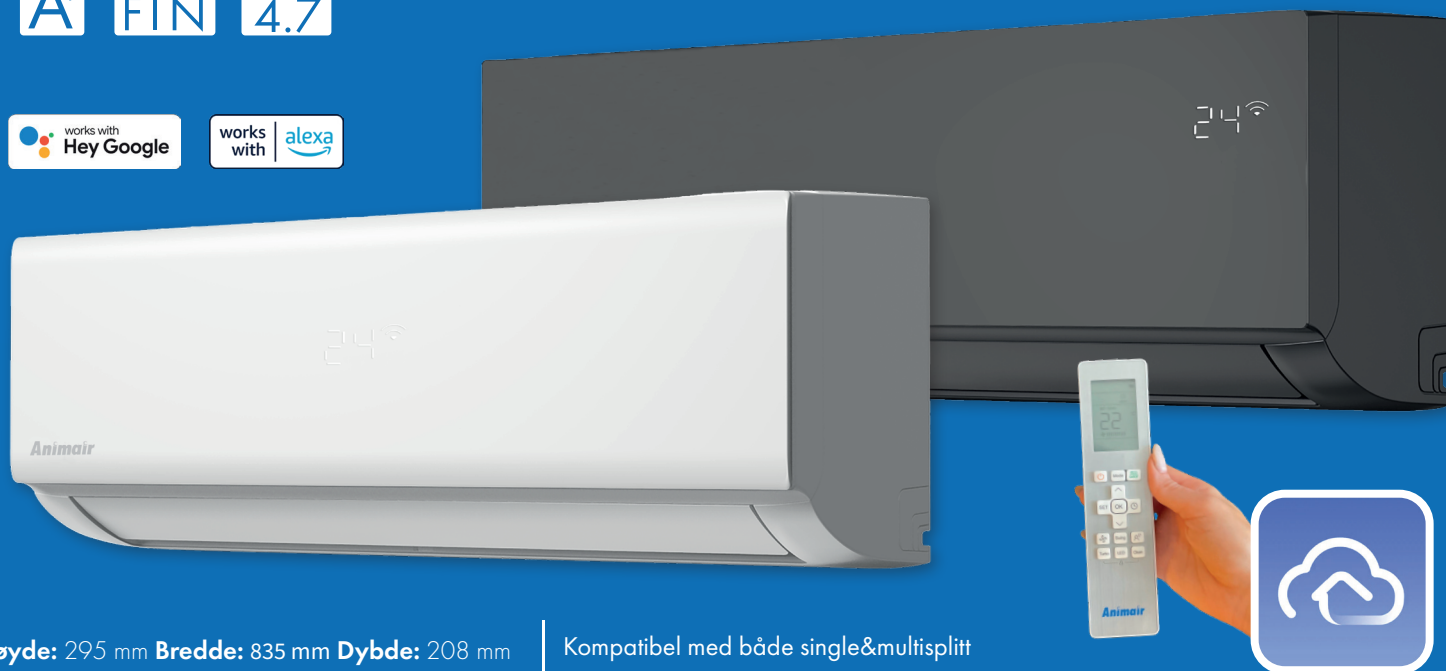

Animair DELTA 35

Robust og kompetent

Energieffektiv oppvarming og kjøling i stilig design, driftstestet ned til -25 °C.

KINNAN

Animair
Spar penger lev bedre

A⁺⁺GOLDEN
FINSCOP
4.7

Høyde: 295 mm Bredde: 835 mm Dybde: 208 mm | Kompatibel med både single&multisplitt

Animair Delta er en modell skapt for å gi energismart oppvarming og kjøling til en rettferdig pris. Tilpass den enkelt til ditt hjem med enten hvit eller sort innedel. Delta har energiklasse A++ og er et godt valg for boliger med opptil middels varmebehov. Utviklet for nordisk klima og driftstestet ned til -25 °C.

Stilig og elegant design i fargen du foretrekker

Lik ytelse, pris og spesifikasjoner, men to ulike farger på innedelen! Velg den som passer ditt hjem best. Den hvite innedelen har en elegant glanset front, mens den sorte leveres med speilfront.

GoldenFin

I tillegg til god ytelse i kaldt vær er Animair Delta utstyrt med korrosjonsbeskyttelsen Goldenfin på både inne- og utedel for ekstra beskyttelse mot slitasje fra vær, vind og spesielt saltholdig luft.